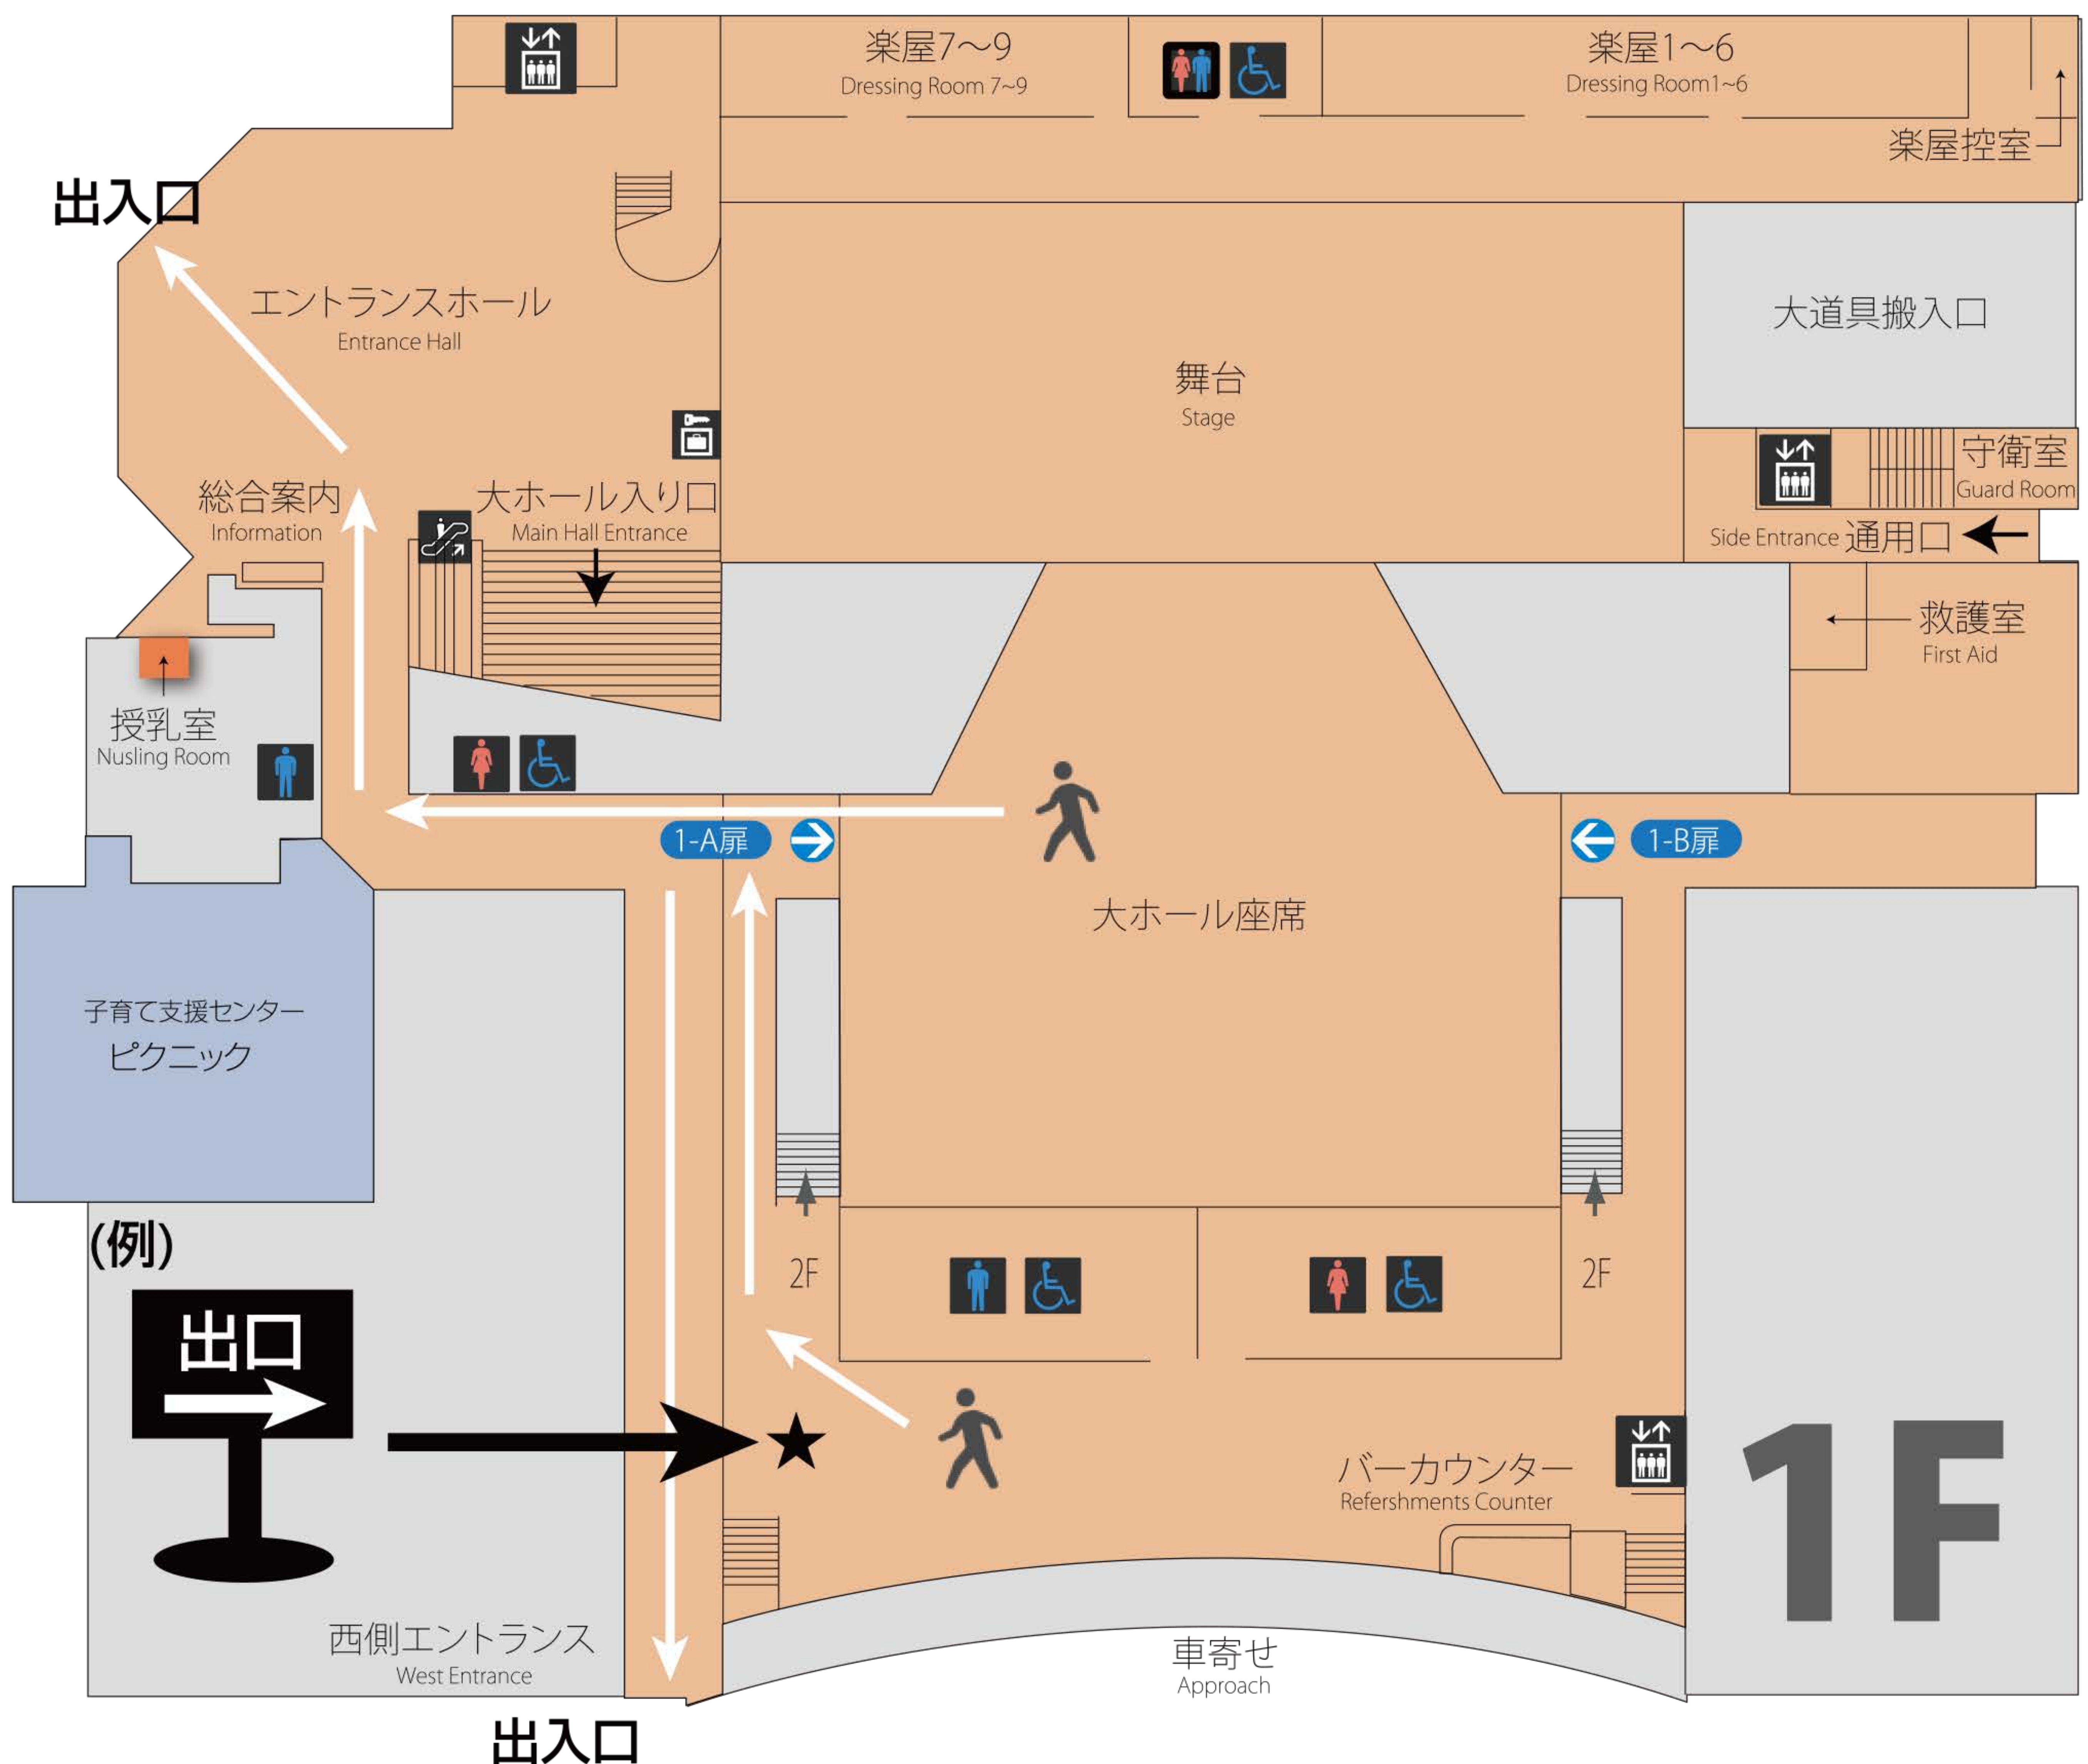

大ホール終演後の退場についてのご案内

終演後の退場の際、通常であれば、入場時と同じように2階大ホール入口からの退場となりますが、2階ホワイエにて販売や展示等を行わない場合、1階1A扉からの退場もおすすめています。

場所は、エントランスから入って1階女子トイレ奥です。会場内からは、1階席中通路、下手側です。1階席のお客様は階段を上がらずにすみ、特にご高齢者やお身体の不自由な方はスムーズに退場できます。

通常、この扉は施錠していますので、退場時に主催者様のタイミングで内側から開錠をお願いいたします。多くの方が1A扉から退場ができることをご存知ないので、サインスタンド等でインフォメーションのご協力をお願いいたします。

トイレ設置場所のご案内

大ホールのトイレは、1階ホワイエと3階ホワイエにあります。
大ホール入口から入場をした階(2階ホワイエ)には、トイレはありませんので、
来場者誘導の際には1階ホワイエ、または3階ホワイエをご案内ください。

また、1階の客席にお座りのお客様は、1-A扉・1-B扉から出られますと
階段を使わずにトイレをご利用できます。

休憩時間の際には、来場者への誘導やお声かけ、
その他、場内アナウンスでのインフォメーションにご協力ください。